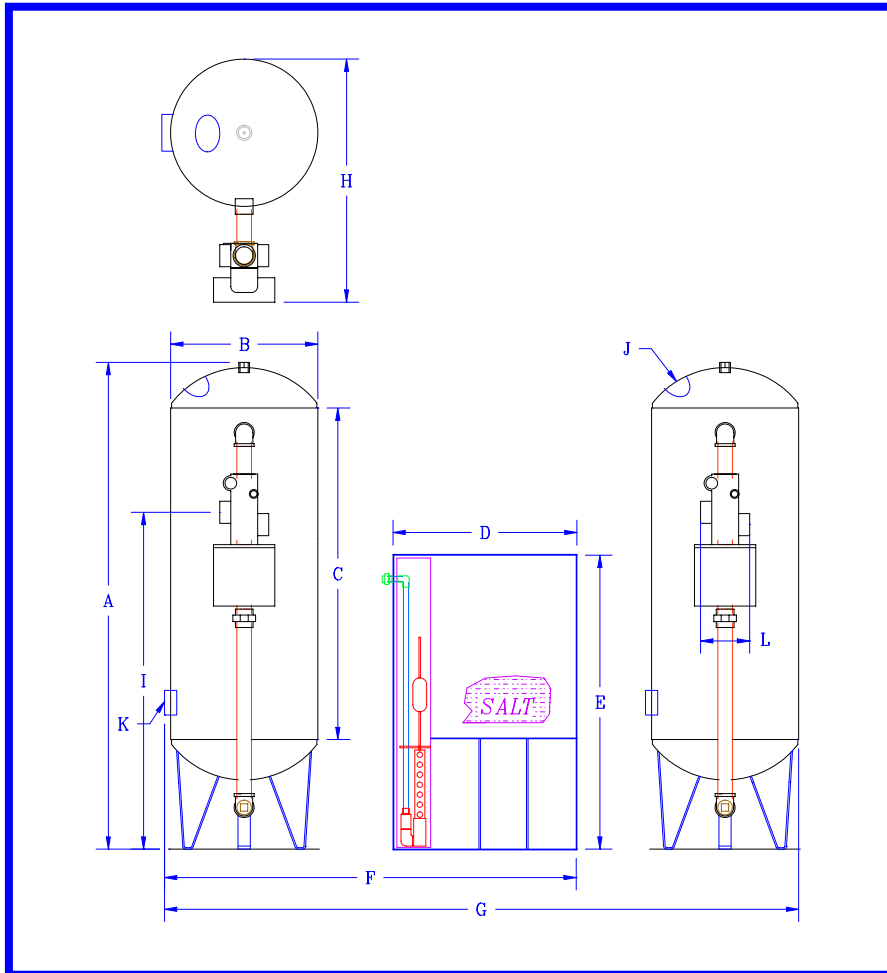

HF Softener Dimensions

HF SHIPPING WEIGHTS		
Model No.	Single Pounds	Twin* Pounds
HF 150	859	1661
HF 180	912	1767
HF 200	1040	2023
HF 225	1058	2059
HF 240	1111	2165
HF 300	1514	2971
HF 450	1832	3554
HF 600	2427	4689
HF 750	2782	5399
HF 900	3402	6629
HF 1200	5700	10100
HF 1650	7000	12500
HF 2100	8300	15100
HF 2550	10200	18200
HF 3000	12700	22000